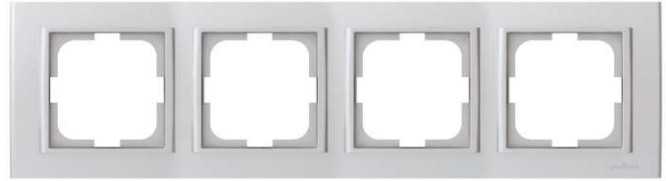

4'lü Çerçeve / Silver

Mina Metallic Çerçeveseler

Referans No	Ürün Adı (Mekanizma + Tuş/kapak)	Kutudaki Adet	Kolideki Adet	Liste Fiyatı (TL)
401-XX0000-096	Tekli Çerçeve	24	240	9,10
401-XX0000-226	İkili Çerçeve	12	120	22,50
401-XX0000-227	Üçlü Çerçeve	12	120	32,90
401-XX0000-228	Dörtlü Çerçeve	12	120	43,45
401-XX0000-250	Beşli Çerçeve	12	120	54,10

400-XX0000-096

XX - Çerçeve kodu karşılığı : 10 = Silver, 11 = Füme, 12 = Titanyum, 13 = Antrasit

Çoklu çerçeveseler yatay ve dikey kullanıma uygundur.

Mina serisi, (Mekanizma + Tuş / Kapak) ve (Çerçeve) şeklinde 2 parça olarak satılmaktadır.