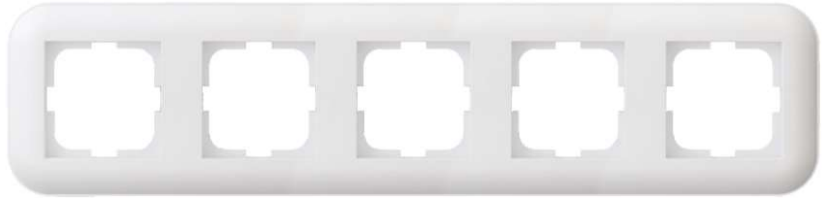

5'li Çerçeve / Beyaz