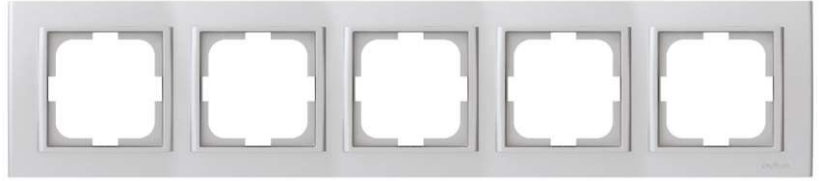

Mina Metallic

Sıva Altı Anahtar ve Priz Serisi Çerçeveseler

Tekli Çerçeve / Silver

Tekli Çerçeve / Antrasit

Tekli Çerçeve / Titanyum

Tekli Çerçeve / Füme

2'li Çerçeve / Silver

5'li Çerçeve / Silver