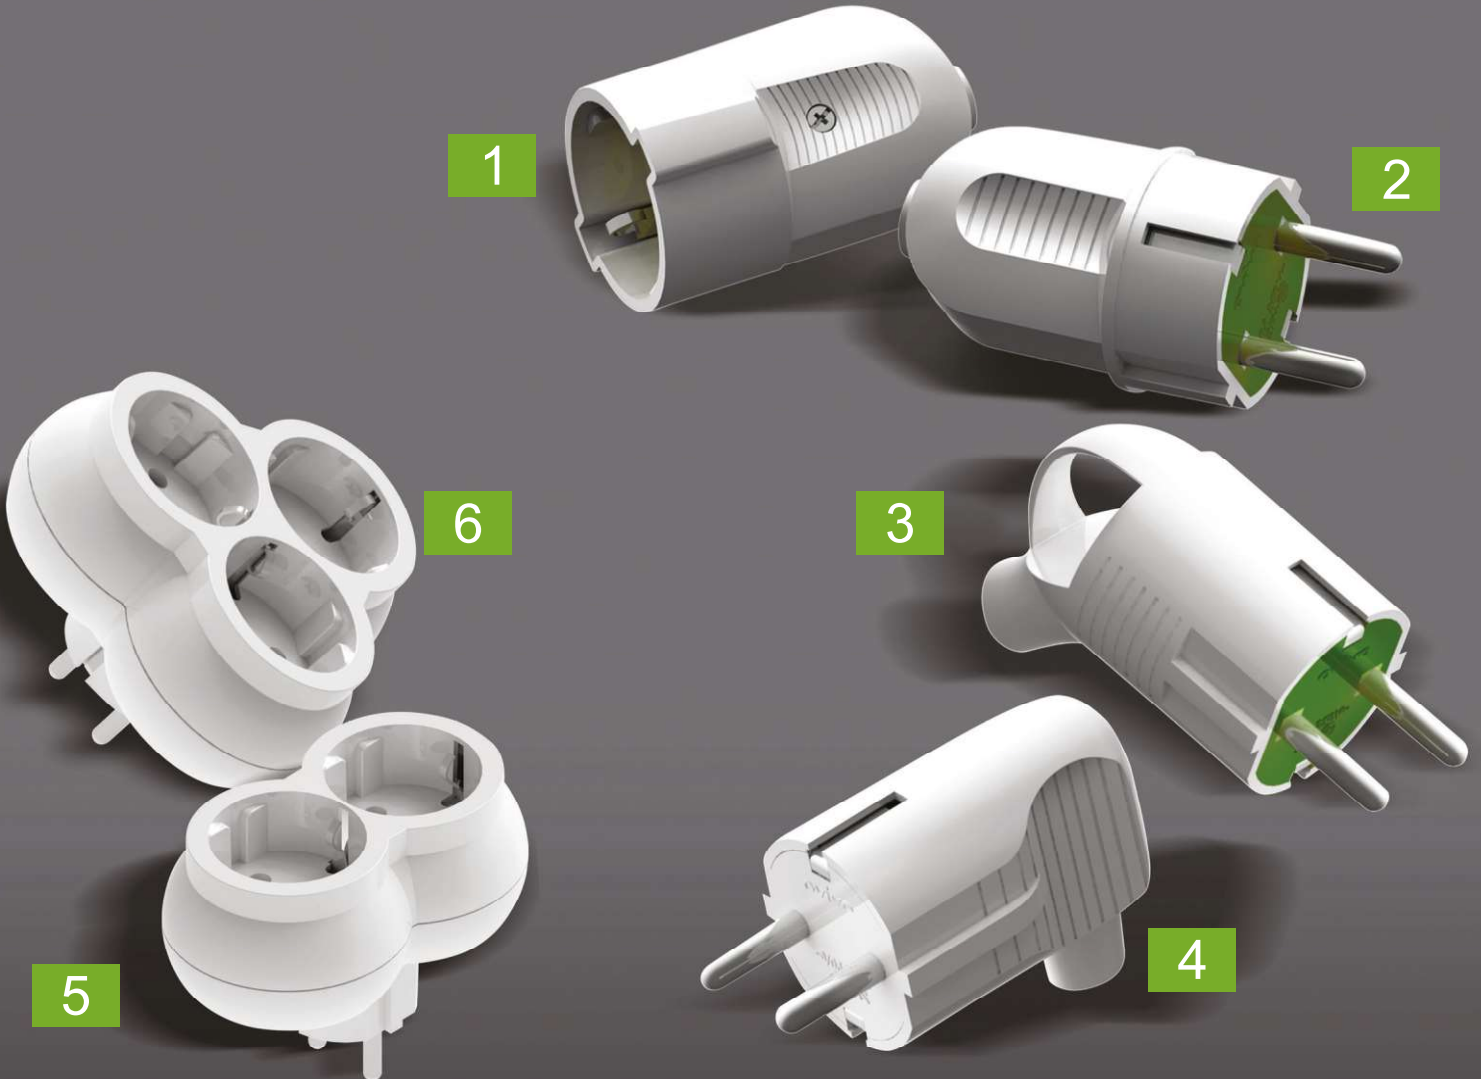

Aksesuar Grubu

Fişler	Referans No	Ürün Adı	Kutudaki Adet	Kolideki Adet	Liste Fiyatı (TL)
1	701-000000-001	Dişi Fiş Topraklı	50	400	13,20
2	701-000000-002	Erkek Fiş Topraklı	40	400	12,00
3	701-000000-003	Kulplu Fiş Topraklı	40	400	12,00
4	701-000000-004	Monoblok Fiş Topraklı	40	400	12,00
5	701-000000-006	2 li Golyat	12	72	33,00
6	701-000000-005	3 lü Golyat	12	96	42,00